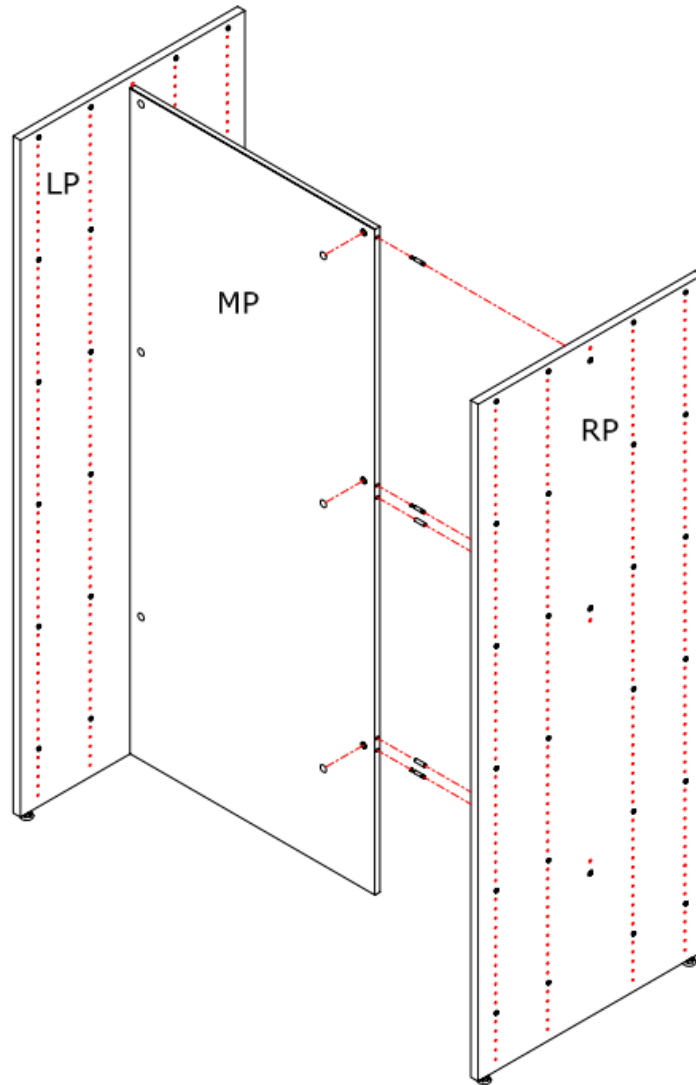

DK: Kontrollér først indholdet. Sortér skruer og beslag som anvisningen viser. Montér i nummerorden og som illustrationen viser.

Assembly Guide

Assembly guide for Soffline/Slimline radius shelving add on bay

Assembly Guide

Assembly guide for Soffline/Slimline radius shelving add on bay

Assembly Guide

Assembly guide for Softline/Slimline radius shelving add on bay

Assembly Guide

Assembly guide for Soffline/Slimline radius shelving add on bay

8

Assembly Guide

Assembly guide for Softline/Slimline radius shelving add on bay

9

Assembly Guide

Assembly guide for Soffline/Slimline radius shelving add on bay

Assembly Guide

Assembly guide for Soffline/Slimline radius shelving add on bay